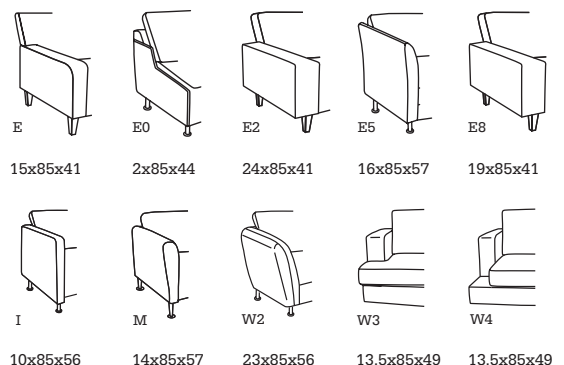

- Mått anges i bredd x djup x höjd.
- Armstöd E ger en ryggplymå med utspringande hörn (öra) som vilar på armstödet.
- Till armstöd E, E2 och E8 medföljer en armstöds kudde (50x55cm).
- Till armstöd E5, I och M medföljer en armstöds kudde (Ø15x47cm).
- Till armstöd W2 medföljer en prydnadskudde P2 (45x45cm).
- Armstöds skydd finns till armstöd E, E2 och E8.
- Armstöds kuddarna och rullkuddarna har en fyllning av dun och riven kallsaum (50/50).
- Armstöd W3 och W4 kan ej användas till schäslong T och H, välj i så fall modul F1 för att erhålla samma uttryck som W3.

Vi reserverar oss för ev. tryckfel, prisförändringar och måttavvikelser.